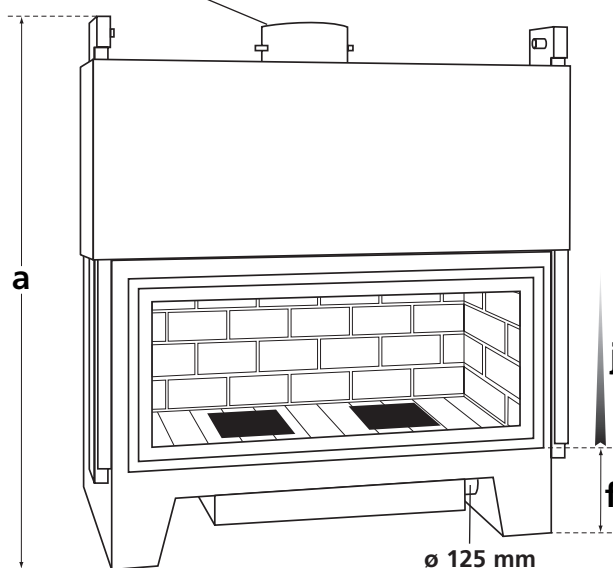

# horizon

1100 / 1300 / 1500

vue **perspective**

ø 300 mm sur 1500  
ø 250 mm sur 1300 et 1100

**Dimensions en mm**

	modèle <b>1100</b>	modèle <b>1300</b>	modèle <b>1500</b>
<b>a</b>	1466	1466	1571
<b>b</b>	1196	1306	1496
<b>c</b>	596	706	687
<b>d</b>	1010	1120	1300
<b>e</b>	400	510	504
<b>f</b>	263	263	278
<b>j</b>	490	490	540

**Autres données**

kg	450	480	550
kW	12	13	13
CE*	oui	oui	-

\*Norme NF EN13-229

vue **sole**

vue **carénage**

**Caractéristiques techniques**

- foyer en acier haute résistance
- briques réfractaires haute température (1 350°C)
- écran vitrocéramique
- 2 double grilles obturables avec panier à cendres extractible sur 1500 et 1300 une seule sur 1100
- porte escamobattante
- ces foyers sont tous équipés de la nouvelle porte "MonoBlock"
- manette en façade
- fer plat sur sol foyère (bavette)