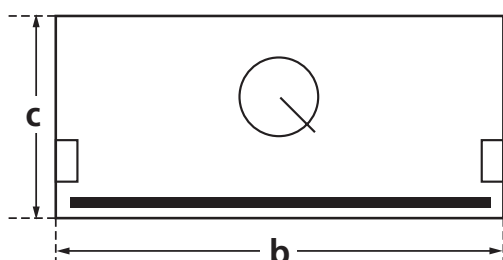

# horizon

1100 / 1300 / 1500

vue **perspective**

ø 300 mm sur 1500  
ø 250 mm sur 1300 et 1100

**Dimensions en mm**

	modèle <b>1100</b>	modèle <b>1300</b>	modèle <b>1500</b>
<b>a</b>	1466	1466	1571
<b>b</b>	1196	1306	1496
<b>c</b>	596	706	687
<b>d</b>	1010	1120	1300
<b>e</b>	400	510	504
<b>f</b>	263	263	278
<b>j</b>	490	490	540

**Autres données**

kg	450	480	550
kW	12	13	13
CE*	oui	oui	-

\*Norme NF EN13-229

vue **sole**

vue **carénage**

**Caractéristiques techniques**

- foyer en acier haute résistance
- briques réfractaires haute température (1 350°C)
- écran vitrocéramique
- 2 double grilles obturables avec panier à cendres extractible sur 1500 et 1300 une seule sur 1100
- porte escamobattante
- ces foyers sont tous équipés de la nouvelle porte "MonoBlock"
- manette en façade
- fer plat sur sol foyère (bavette)