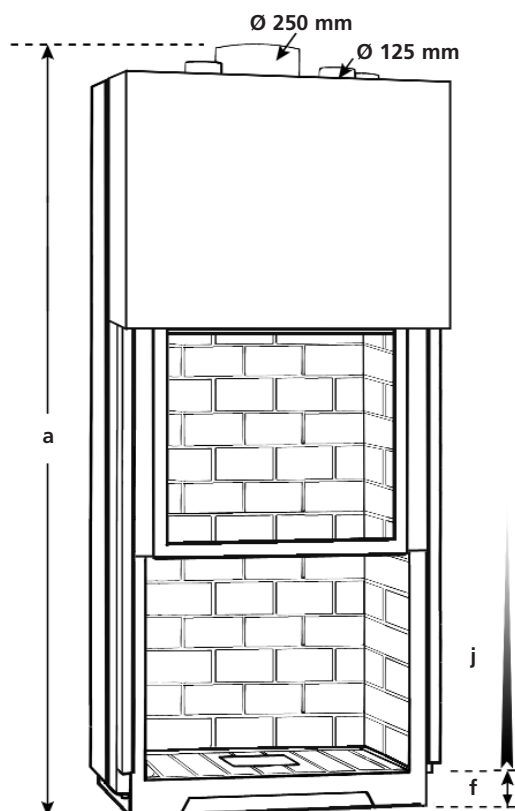

vertivision

petit modèle et modèle standard

vue perspective

Dimensions en mm

	modèle petit	modèle standard
a	1570	1843
b	690	785
c	660	660
d	494	594
e	457	457
f	118	118
j	535	485

Autres données

kg	300	410
kW	11	13
CE*	en cours	en cours

*Norme NF EN13-229

vue socle

vue carénage

Caractéristiques techniques

- foyer en acier haute résistance
- briques réfractaires haute température (1 350°C)
- écran vitrocéramique
- double grille obturable avec panier à cendres extractible
- porte escamobattante
- ces foyers sont équipés de la nouvelle porte "MonoBlock"
- manette en façade
- fer plat sur sol foyère (bavette)