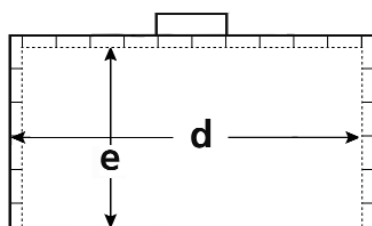

vertivision

petit modèle et modèle standard

vue perspective

Dimensions en mm

	modèle petit	modèle standard
a	1570	1843
b	690	785
c	660	660
d	494	594
e	457	457
f	118	118
j	535	485

Autres données

kg	300	410
kW	11	13
CE*	en cours	en cours

*Norme NF EN13-229

vue socle

vue carénage

Caractéristiques techniques

- foyer en acier haute résistance
- briques réfractaires haute température (1 350°C)
- écran vitrocéramique
- double grille obturable avec panier à cendres extractible
- porte escamobattante
- ces foyers sont équipés de la nouvelle porte "MonoBlock"
- manette en façade
- fer plat sur sol foyère (bavette)