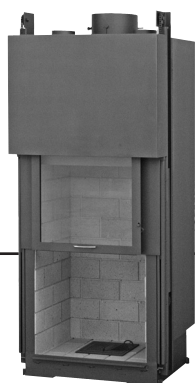

vertivision

petit modèle et modèle standard

vue perspective

Dimensions en mm

	modèle petit	modèle standard
a	1570	1843
b	690	785
c	660	660
d	494	594
e	457	457
f	118	118
j	535	485

Autres données

kg	300	410
kW	11	13
CE*	en cours	en cours

*Norme NF EN13-229

vue socle

vue carénage

Caractéristiques techniques

- foyer en acier haute résistance
- briques réfractaires haute température (1 350°C)
- écran vitrocéramique
- double grille obturable avec panier à cendres extractible
- porte escamobattante
- ces foyers sont équipés de la nouvelle porte "MonoBlock"
- manette en façade
- fer plat sur sol foyère (bavette)