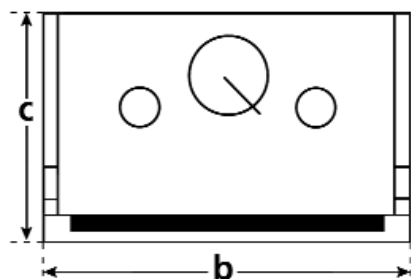

vertivision

petit modèle et modèle standard

vue perspective

Dimensions en mm

	modèle petit	modèle standard
a	1570	1843
b	690	785
c	660	660
d	494	594
e	457	457
f	118	118
j	535	485

Autres données

kg	300	410
kW	11	13
CE*	en cours	en cours

*Norme NF EN13-229

vue socle

vue carénage

Caractéristiques techniques

- foyer en acier haute résistance
- briques réfractaires haute température (1 350°C)
- écran vitrocéramique
- double grille obturable avec panier à cendres extractible
- porte escamobattante
- ces foyers sont équipés de la nouvelle porte "MonoBlock"
- manette en façade
- fer plat sur sol foyère (bavette)